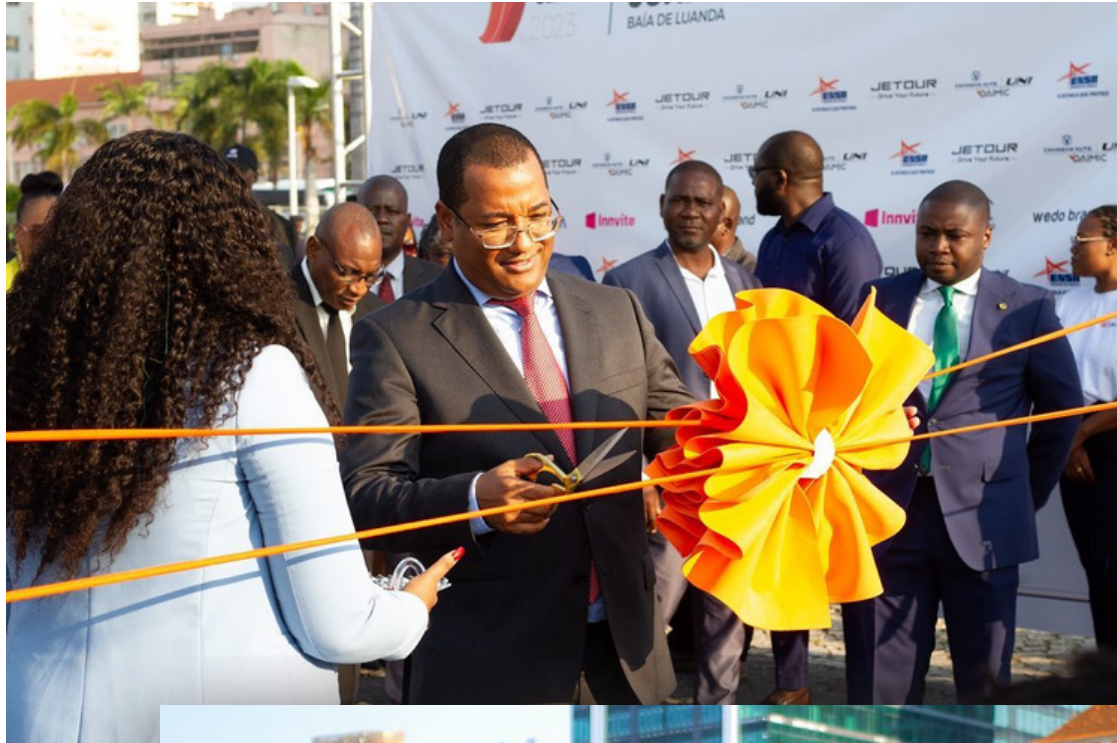

LUANDA
EXPO
CAR 2024

O Luanda Expo Car é uma iniciativa de três empresas angolanas, WEDO BRAND , Innvite e Innova.

A maior feira automotiva de Angola tem como missão, fomentar o crescimento da indústria automotiva angolana, incentivando a produção local e promovendo o desenvolvimento de novas parcerias comerciais. Além disso, o evento oferece uma excelente oportunidade para abordar temas cruciais relacionados à mobilidade urbana sustentável, logística, economia circular na indústria automotiva, ESG no sector automotivo, parcerias público-privadas e o desenvolvimento do talento local.

***CONVIDAMOS SUA
MARCA A SER PARCEIRA
DO LUANDA EXPO CAR,
A MAIOR FEIRA
AUTOMOTIVA DE
ANGOLA!***

O Luanda Expo Car oferece uma oportunidade única para que a sua marca, alcance um público amplo e qualificado, gere leads e negócios, fortaleça a sua imagem e se posicione como referência no mercado automotivo.

RESUMO DO LUANDA EXPO CAR 2023

PATROCINADORES OURO 2023

PATROCINADOR PRATA 2023

EXPOSITORES 2023

MEDIA PATENERS 2023

REALIZAÇÃO E PRODUÇÃO
 Innvite, INNOVA, EBK MCTO

PATROCINADORES
 CHANGAN AUTO, UNI, ENSR, JETOUR, DAIMIC